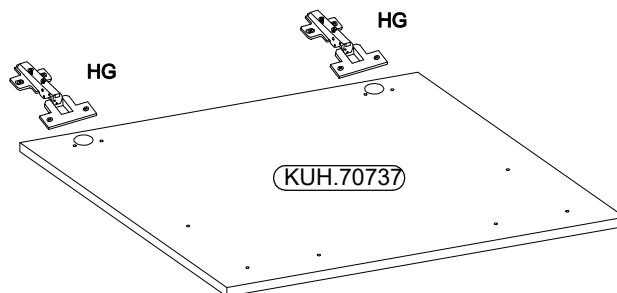

45 G-72 1F  
FRONT

Ersatzteil Nummer	Dimension
KUH.70737	713x446x16

	Ø4.0x30mm
S	R2
1	2

ISM-KUH-01537

1

2

 HG	 P5
2	4

3

Ø4.0x30mm	
	
R2	S
2	1