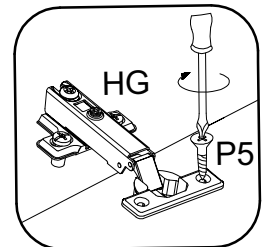

45 G-72 1F  
FRONT

Ersatzteil Nummer	Dimension
KUH.70737	713x446x16

	Ø4.0x30mm
S	R2
1	2

ISM-KUH-01537

1

2

 HG	 P5
2	4

3

Ø4.0x30mm	
	
R2	S
2	1