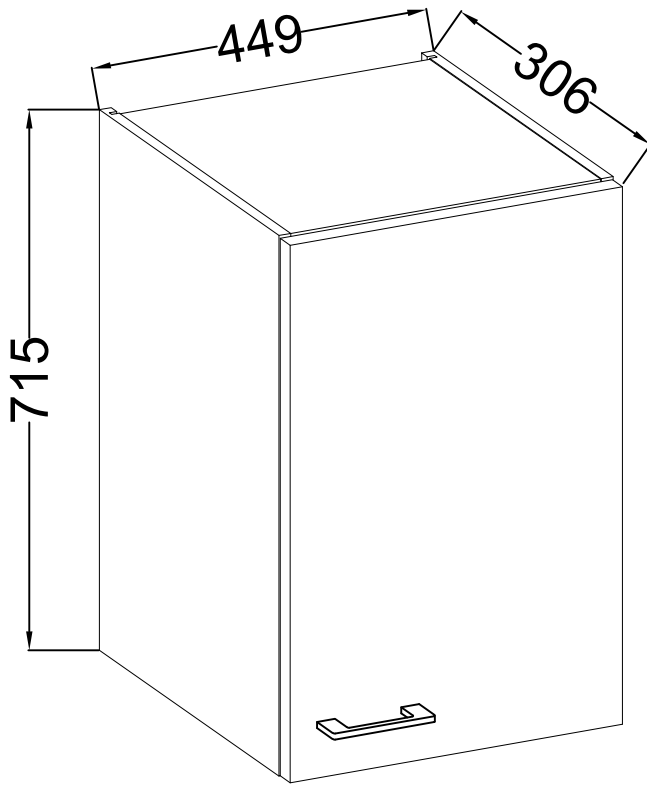

45 G-72 1F  
FRONT

Ersatzteil Nummer	Dimension
KUH.70737	713x446x16

	Ø4.0x30mm
S	R2
1	2

ISM-KUH-01537

1

2

 HG	 P5
2	4

3

Ø4.0x30mm	
	
R2	S
2	1