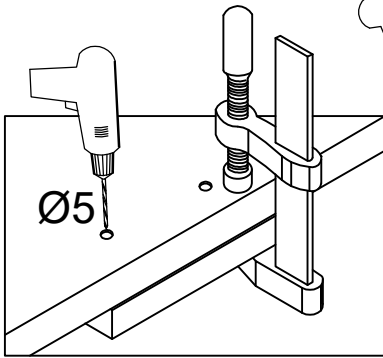

45 G-72 1F  
FRONT

Ersatzteil Nummer	Dimension
KUH.70737	713x446x16

	Ø4.0x30mm
S	R2
1	2

ISM-KUH-01537

1

2

 HG	 P5
2	4

3

Ø4.0x30mm	
	
R2	S
2	1